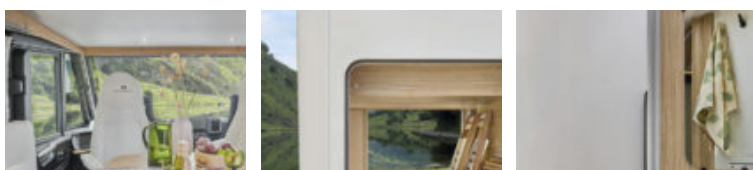

 4 couchages

PRÉSENTATION DU VÉHICULE

Le I740FC offre des espaces de vie agréables et une circulation facilitée dans l'ensemble de la cellule. Sa grande chambre arrière avec son lit central double, sa grande salle d'eau traversante et isolée, et son grand salon face-face pour 5 convives font de cet intégral un compagnon de voyage plus qu'apprécié.

DESCRIPTION TECHNIQUE

Général

Marque :	BAVARIA
Modèle :	I 740 FC NOMADE
Version :	FIAT 2,2 L 140 CV
Nombre de places carte grise :	4
Année :	2025
Longueur :	7.49m
Largeur :	2.3m

Hauteur : 2.85m

PTAC : 3500kg