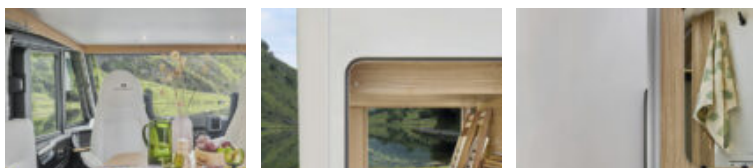

4 couchages

PRÉSENTATION DU VÉHICULE

Le I740FC offre des espaces de vie agréables et une circulation facilitée dans l'ensemble de la cellule. Sa grande chambre arrière avec son lit central double, sa grande salle d'eau traversante et isolée, et son grand salon face-face pour 5 convives font de cet intégral un compagnon de voyage plus qu'apprécié.