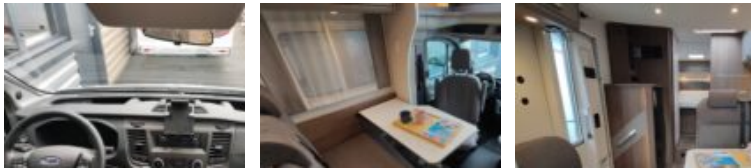

VOTRE FICHE VÉHICULE

REF.

carado

CARADO - 4 PLACES - LIT CENTRAL - BVA

À PARTIR DE **71 900,00 €**

(76) Horizon Yvetot

Profilé

2024

PRÉSENTATION DU VÉHICULE

Découvrez ici ce profilé neuf avec lit central et lit pavillon ! Vous pourrez partir en vacances seul ou à 4 avec le confort toujours à vos côtés.

DESCRIPTION TECHNIQUE

Général

Marque :	CARADO
Modèle :	4 PLACES - LIT CENTRAL - BVA
Version :	2.2L 140CH
Année :	2024
Longueur :	7.39m
Largeur :	2.32m
Hauteur :	2.92m
PTAC :	3500kg