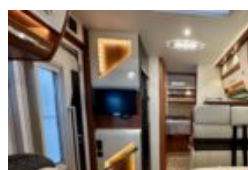

VOTRE FICHE VÉHICULE

REF.

FLEURETTE - 74 LMS

94 900,00 €

(76) Horizon Yvetot

Intégral

4 places route

2019

4 couchages

13681 km

PRÉSENTATION DU VÉHICULE

Saison après saison, Fleurette ne cesse de nous surprendre. Cette fois, le constructeur vendéen a sorti de son chapeau un splendide intégral sur Al-ko, reconnaissable à sa carrosserie ivoire. Pourquoi ce succès ? En grande partie en raison de son intérieur contemporain extrêmement flatteur. Mais, attention, pas de tape-à-l'œil : c'est du sérieux, avec du mobilier fabriqué en direct chez Fleurette. Idem pour la carrosserie tout polyester, intégralement construite dans les ateliers de la marque.

DESCRIPTION TECHNIQUE

Général

Marque :	FLEURETTE
Modèle :	74 LMS
Version :	FIAT 2.3L 150 CH
Nombre de places carte grise :	4
Année :	2019
Mise en circulation :	06/11/2020