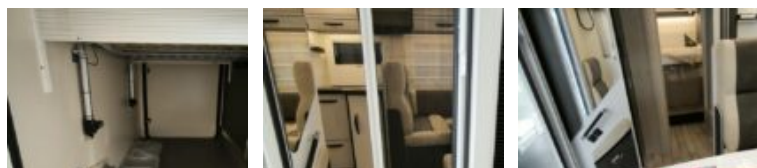

### PRÉSENTATION DU VÉHICULE

PROFILE AVEC LIT DE PAVILLON DE 7,45 M AVEC LIT CENTRAL A L'ARRIERE REGLABLE EN HAUTEUR SUR GRANDE SOUTE ET SALON AVEC TABLE COULISSANTE. SANS OUBLIER LA SALLE DE BAIN TRAVERSANTE AVEC WC SEPARÉS DE LA DOUCHE ET SEPARATION DES ESPACES JOUR ET NUIT EN PLUS CE MODELE CONVIENT PARFAITEMENT AUX FAMILLES 5 PLACES ROUTE / 5 PLACES NUIT