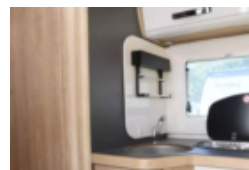

PROMO

REF. 11002767

MOBILVETTA - KEA P 90

À PARTIR DE ~~90 190,00 €~~ **84 900,00 €**

📍 (76) Plein-air Normandie

🚐 Profilé

🚗 4 places route

2024

🛏️ 4 couchages

PRÉSENTATION DU VÉHICULE

Doté d'une boîte automatique pour une conduite aisée et de jantes en alu de 16 pouces pour une allure élégante, chaque voyage devient un plaisir. Que vous exploriez les sentiers montagneux ou les routes côtières, notre camping-car offre le confort et la sophistication que vous méritez. Profitez de l'élégance intérieure tout en vous laissant séduire par les paysages changeants à travers la fenêtre. Avec chaque détail pensé pour votre plaisir, chaque kilomètre est une nouvelle aventure à savourer. • Caractéristiques : o FIAT DUCATO - 2.2L o Puissance DIN : 140 CV / puissance fiscale : 07 CH o 4 places carte grise o 4 places couchages o Long : 7.47 m o Hauteur : 2.95 m • Implantation : o Lit central et lit pavillon o Grand salon convivial • Nombreux Équipements : o PACK MATIC : boîte automatique o PACK PREMIUM : système multimédia écran tactile, apple/android car play, commandes au volant, panneau solaire 120 w, caméra de recul o Lit arrière bas o Tissu prestige o Jantes alu 16"

*****

• Ce camping-car bénéficie d'une garantie : constructeur de 2 ans : porteur et cellule • Un technicien préparateur dédié se chargera de préparer votre camping-car et vous assurera une formation, le jour de la livraison, sur l'utilisation de votre véhicule et ses équipements. • Financement possible : Nous pouvons financer votre camping-car avec ou sans apport, jusqu'à 156 mois Possibilité d'étendre la garantie de votre véhicule sur la durée du financement. ***** PLEIN AIR NORMANDIE à STE MARIE DES CHAMPS en face de INTERMARCHE ***** Concessionnaire NOTIN, BENIMAR, MC LOUIS, RIMOR, MOBILVETTA, FONT VENDOME. ***** N'hésitez pas à nous contacter auprès de EMILIE pour nos nombreux véhicules neufs et occasion qui ne sont pas présentés sur le net. ***** Magasin accessoires « Techniciens de l'accessoire » auprès de VINCENT *****