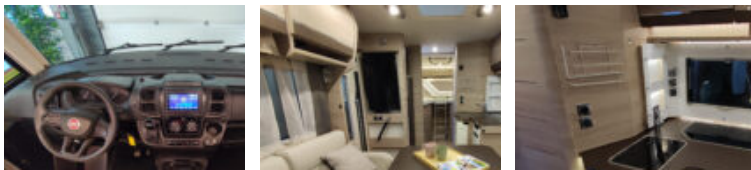

VOTRE FICHE VÉHICULE

REF.

RAPIDO

RAPIDO - 8066 DF

99 900,00 €

(76) Horizon Yvetot

Intégral

4 places route

2022

4 couchages

14355 km

PRÉSENTATION DU VÉHICULE

Ce Camping-car Rapido 8066DF mesure 7.49 mètres de long et offre des lits juemeaux et lit de pavillon. Ses 160 chevaux assurent une expérience de conduite agréable, tandis que les espaces de vie arborent un design accueillant et lumineux tout en étant astucieusement agencés pour optimiser le rangement et la circulation à l'intérieur du véhicule

DESCRIPTION TECHNIQUE

Général

Marque :	RAPIDO
Modèle :	8066 DF
Version :	2,2 L 160 CV
Nombre de places carte grise :	4
Année :	2022
Mise en circulation :	30/08/2022