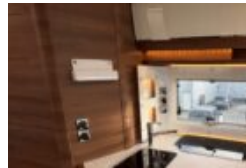

 4 places route

2025

 4 couchages

PRÉSENTATION DU VÉHICULE

Le camping-car Rapido 896 F est une valeur sûre du catalogue Rapido. Cette intégral de 7,49m, adopte un agencement à lit central qui donne la priorité au confort. Restylée, sa version 2025 conserve les bases d'un aménagement qui a fait ses preuves et voit sensiblement progresser son niveau de prestations, qu'il s'agisse de la décoration ou des équipements.