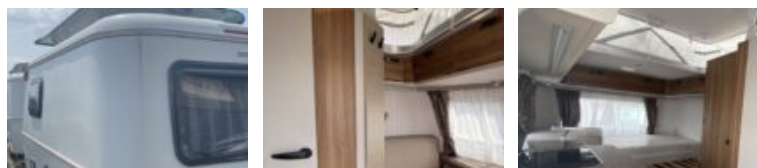

VOTRE FICHE VÉHICULE

PROMO

REF. 5017225

ERIBA**ERIBA - 430 TOURING LEGEND - 2024**À PARTIR DE ~~32 250,00 €~~ **29 380,00 €**[\(76\) Camping-cars Pierre](#)

2024

 3 couchages**PRÉSENTATION DU VÉHICULE**

Sur la route, au fil des kilomètres parcourus, le monde change et ne cesse de nous émerveiller. L'ERIBA Touring est le parfait compagnon pour ceux qui aiment le changement. Grâce à son toit relevable très pratique, elle se transforme en un clin d'oeil.

DESCRIPTION TECHNIQUE

Général

| | |
|-----------------------|---------------------------|
| Marque : | Eriba |
| Modèle : | 430 TOURING LEGEND - 2024 |
| Version : | . |
| Implantation : | Lit transversal |
| Nombre de couchages : | 3 |
| Année : | 2024 |
| Longueur : | 5.54m |
| Largeur : | 2m |

Hauteur :

2.27m

PTAC :

1100kg

Poids à vide :

958kg

Options

Options

:

- ROUE DE SECOURS
- TRAPPE EXTERIEURE ARRIERE DROIT 80x35cm
- RESERVOIR EAUX PROPRES 30L AVEC INDICATEUR DE NIVEAU
- DRAP-HOUSSE ERIBA
- RALLONGE D'ASSISE DE DINETTE POUR TRANSFORMATION EN COUCHAGE
- PACK CHROME (éléments extérieurs chromés, feux arrière au design rétro)
- PACK CONFORT (moustiquaire de porte, Prise supplémentaire, Couvercle évier avec planche à découper, poubelle intégré à la porte cellule, Miroir grossissant supplémentaire à fixation magnétique)