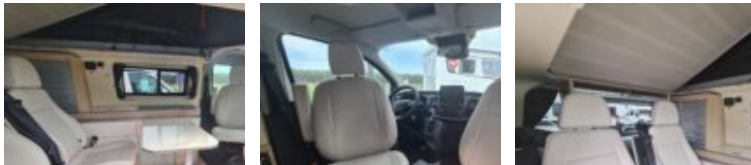

VOTRE FICHE VÉHICULE

REF.

CAMPEREVE - CAP COAST

À PARTIR DE **69 980,00 €**

(33) Horizon Bordeaux Sud, Gujan-mestras

6 places route 2023

4 couchages

PRÉSENTATION DU VÉHICULE

large équipement de série . modularité . sièges indépendants et modulables à l'arrière .

DESCRIPTION TECHNIQUE

Général

Marque :	CAMPEREVE
Modèle :	CAP COAST
Version :	FORD CUSTOM 2L 170 CV BVA
Nombre de places carte grise :	6
Année :	2023
Longueur :	4.97m
Largeur :	2m
Hauteur :	2.02m
PTAC :	3000kg

Énergie : Diesel

Cellule

Nombre de couchages : 4

Implantation : Toit relevable

Options

Options : MOTEUR 170 CV / BOITE DE VITESSE AUTOMATIQUE / PEINTURE GRIS LUNAIRE / JANTES ALU 16 POUCES / PACK SERENITE / CHAUFFAGE WEBASTO / COFFRES DE RANGEMENT X2