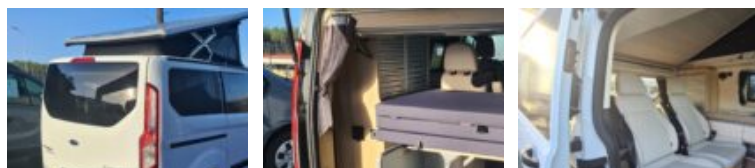

## VOTRE FICHE VÉHICULE

REF.

**CAMPEREVE - CAP COAST**À PARTIR DE **63 300,00 €**[\(33\) Horizon Bordeaux Sud](#) 6 places route      2023 4 couchages**PRÉSENTATION DU VÉHICULE**

Proposant jusqu'à six places carte grise (quatre de série), le Cap Coast peut miser sur des sièges placés sur rails indépendants. Des sièges modulables, au gré de son usage, et une partie "salon" disposant d'une table rétractable, pour profiter d'un déjeuner ou d'une partie de cartes, en famille ou entre amis.

## DESCRIPTION TECHNIQUE

**Général**

Marque :	CAMPEREVE
Modèle :	CAP COAST
Version :	FORD TRANSIT 2L 130CV BM6
Nombre de places carte grise :	6
Année :	2023
Longueur :	4.97m
Largeur :	1.95m
Hauteur :	2.01m