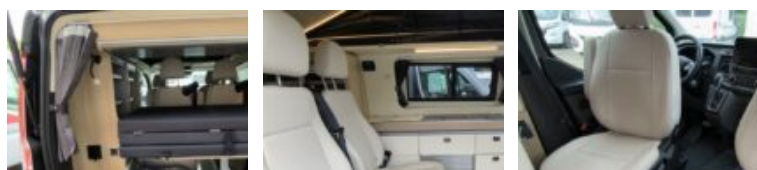

#### PRÉSENTATION DU VÉHICULE

VAN TOIT RELEVABLE COMPACT MOINS DE 5 M LE BAROUDEUR IDEAL JUSQU A 6 PLACES ROUTE 4 PLACES COUCHAGE REFRIGERATEUR / EVIER / PLAQUE DE CUISSON SIEGES COULLISSANTS ET MODULABLES