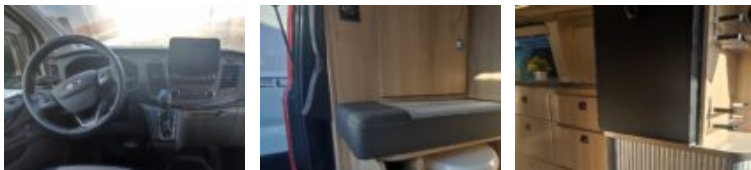

PRÉSENTATION DU VÉHICULE

S'évader en famille dans un véhicule de loisirs, n'est pas forcément synonyme de le faire à bord d'un immense camping-car. La preuve avec le Cap Land de Campérêve. Van 4 places tout confort avec douche et wc intégré. Ce van dispose également d'un lit de toit, et d'un espace salon face à face ouvert grâce à ses deux portes latérales coulissantes.