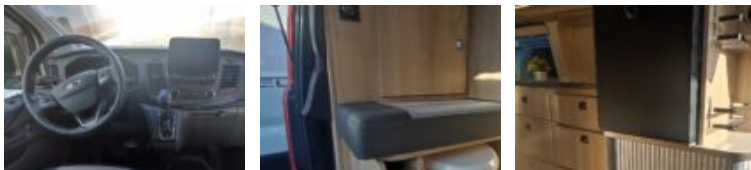

VOTRE FICHE VÉHICULE

REF.

CAMPEREVE - CAP LAND - BVA - CAMERA DE RECUL

68 900,00 €

(76) Horizon Yvetot

 4 places route	2024
 4 couchages	 2930 km

PRÉSENTATION DU VÉHICULE

S'évader en famille dans un véhicule de loisirs, n'est pas forcément synonyme de le faire à bord d'un immense camping-car. La preuve avec le Cap Land de Campérêve. Van 4 places tout confort avec douche et wc intégré. Ce van dispose également d'un lit de toit, et d'un espace salon face à face ouvert grâce à ses deux portes latérales coulissantes.

Porteur

Modèle porteur :	TRANSIT
Marque porteur :	FORD
Puissance fiscale :	7
Puissance DIN :	130
Cylindrée :	2.0L
Énergie :	Diesel

Cellule

Nombre de couchages :	4
Implantation :	Toit relevable

Options

Options :	1 ERE MAIN BOITE AUTOMATIQUE GPS NAVIGATION EUROPE PARE-BRISE CHAUFFANT DETECTEUR DE PLUIE VITRAGES SURTEINTES CAMERA DE REcul Panneau SOLAIRE 130W ATTELAGE
------------------	--