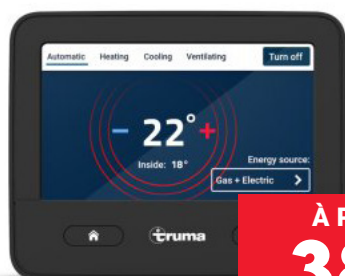

À PARTIR DE
389€

Le Truma iNet X Panel permet de commander différents appareils via une seule pièce de commande (Combi et systèmes de climatisation TRUMA, ainsi que des climatiseurs d'autres marques). Le Truma iNet X Panel est le cœur de cette nouvelle technologie et la première étape vers un camping-car intelligent.