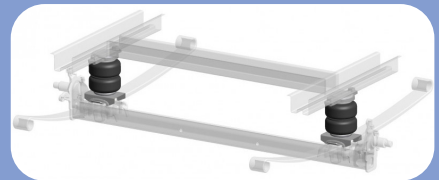

1190€
À PARTIR DE
829€

-10% SUR LA POSE

Un renfort de suspension permet de soulager les suspensions avec de l'air et améliore la tenue de route et la stabilité de votre véhicule de loisirs. Ces équipements ont l'avantage de pouvoir agir à droite ou à gauche indépendamment. Ils permettent ainsi de corriger l'assiette de votre camping-car et de maintenir le véhicule à bonne hauteur lorsqu'il est en charge.

➤ **Le conseil du pro**
Existe aussi pour les châssis Alko.
Demandez un devis en concession, auprès de votre magasinier.