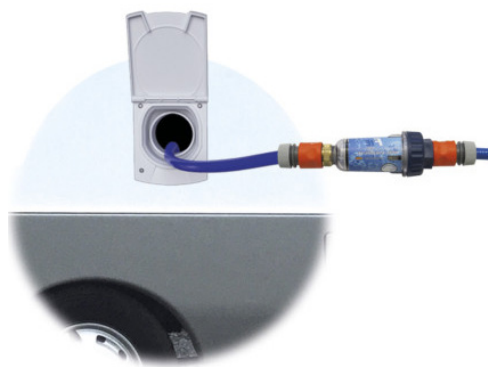

Bactéries - par ex.
E. Coli, Legionella etc.