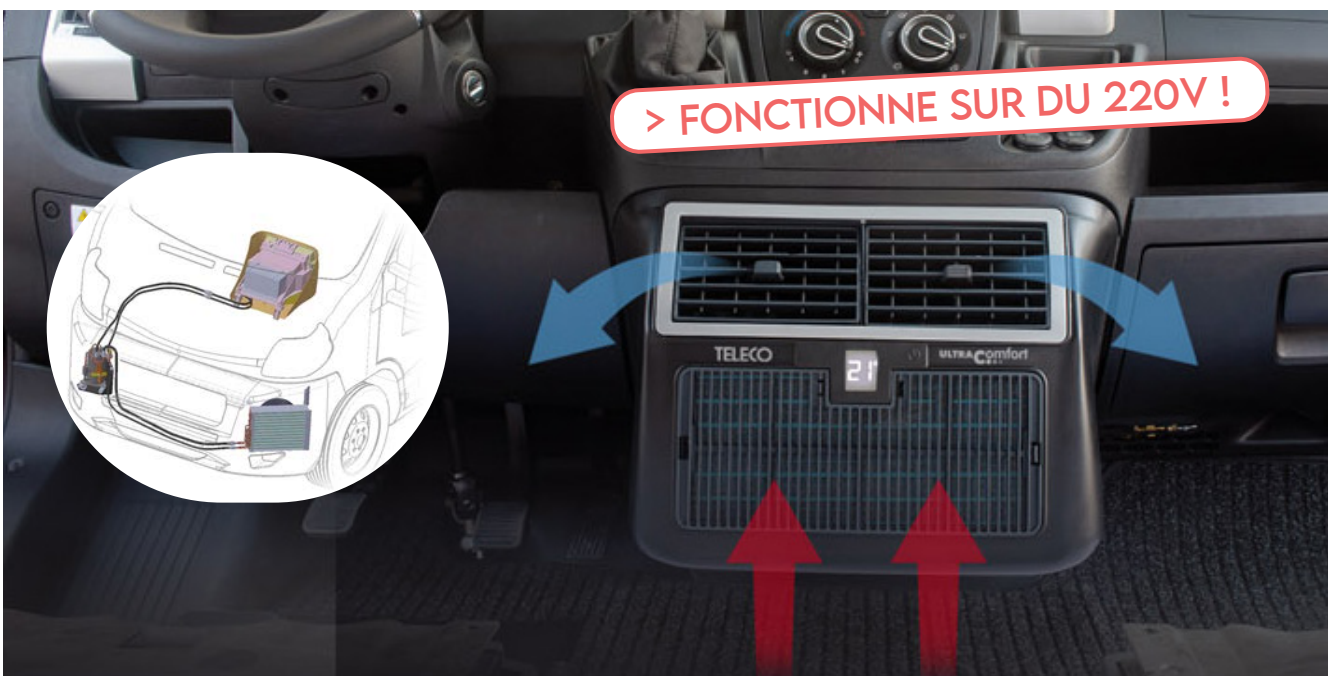

D'autres modèles disponibles en **STOCK !**

Clim RTA 2600W

A0010267